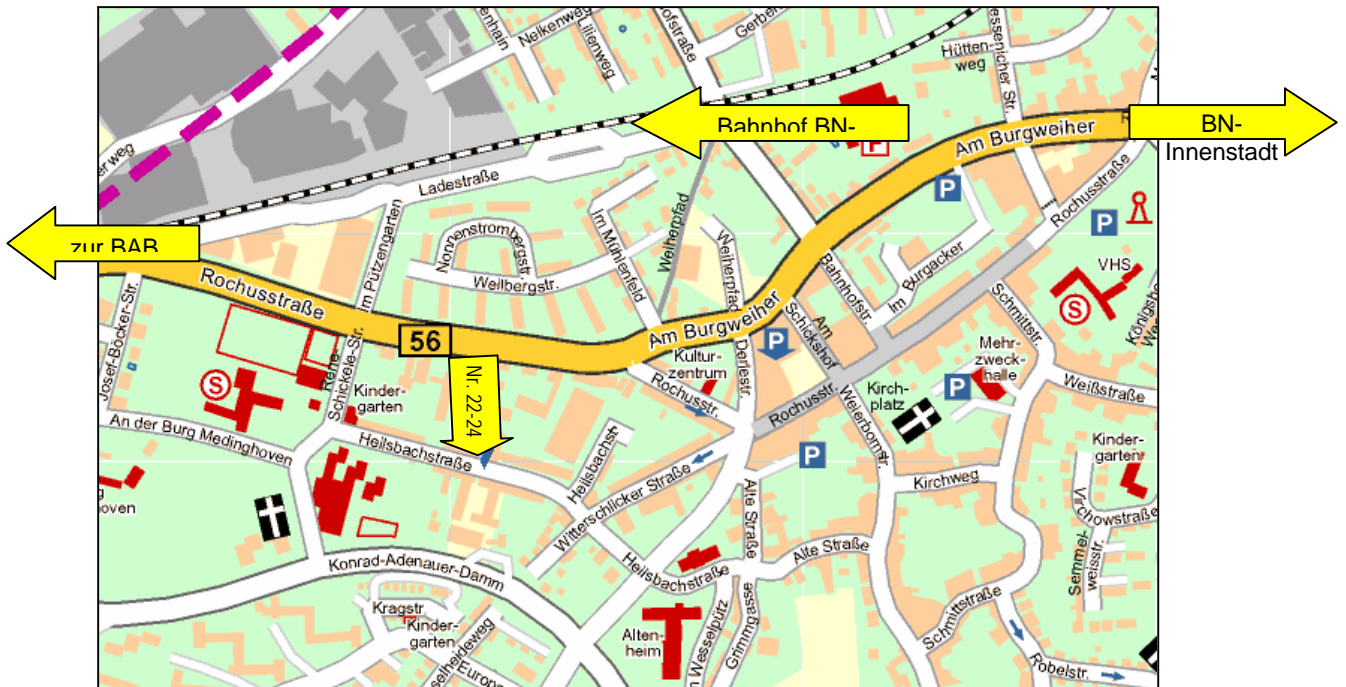

So finden Sie uns...

Malteser Hilfsdienst e.V.
Schule Bonn
staatlich anerkannte
Rettungsassistentenschule
Heilsbachstraße 22-24
53123 Bonn

Telefon: 0228 96992-70
Telefax: 0228 96992-79

info@malteserschulebonn.de
www.malteserschulebonn.de

Mit dem PKW aus Richtung Koblenz:

- Folgen Sie der BAB 565 bis zur Ausfahrt Bonn-Hardtberg.
- Dort halten Sie sich in der rechten Spur und fahren geradeaus auf dem „Konrad-Adenauer-Damm“.
- An der 3. Ampel biegen Sie rechts in die „Derlestraße“.
- Dann biegen Sie direkt links in die Heilsbachstraße.

Mit dem PKW aus Richtung Köln:

- Wechseln Sie am Autobahnkreuz (4) Bonn-Nord/6 von der A555 auf die A565 in Richtung „Koblenz, Altenahr, A565, Bonn-Bad Godesberg“.
- Folgen Sie der A565 für ca. 2 Kilometer
- Verlassen Sie die A565 an der Ausfahrt Bonn-Hardtberg.
- Dort halten Sie sich in der rechten Spur und fahren geradeaus auf dem „Konrad-Adenauer-Damm“.
- An der 3. Ampel biegen Sie rechts in die „Derlestraße“.
- Dann biegen Sie direkt links in die Heilsbachstraße.

Mit öffentlichen Verkehrsmitteln:

Bus:

- | | | |
|--------------|-------------------------------|---------------------------------------|
| - Linie 800* | Richtung Rheinbach Bahnhof | bis Haltestelle „René-Schickele-Str.“ |
| - Linie 845* | Richtung Fronhof | bis Haltestelle „René-Schickele-Str.“ |
| - Linie 632 | Richtung Alfter | bis Haltestelle „Am Schickshof“ |
| - Linie 635 | Richtung Malteser Krankenhaus | bis Haltestelle „Am Schickshof“ |
| - Linie 636 | Richtung Medinghoven | bis Haltestelle „Heilsbachstraße“ |
- (nicht während der Schulferien und Sa-So)