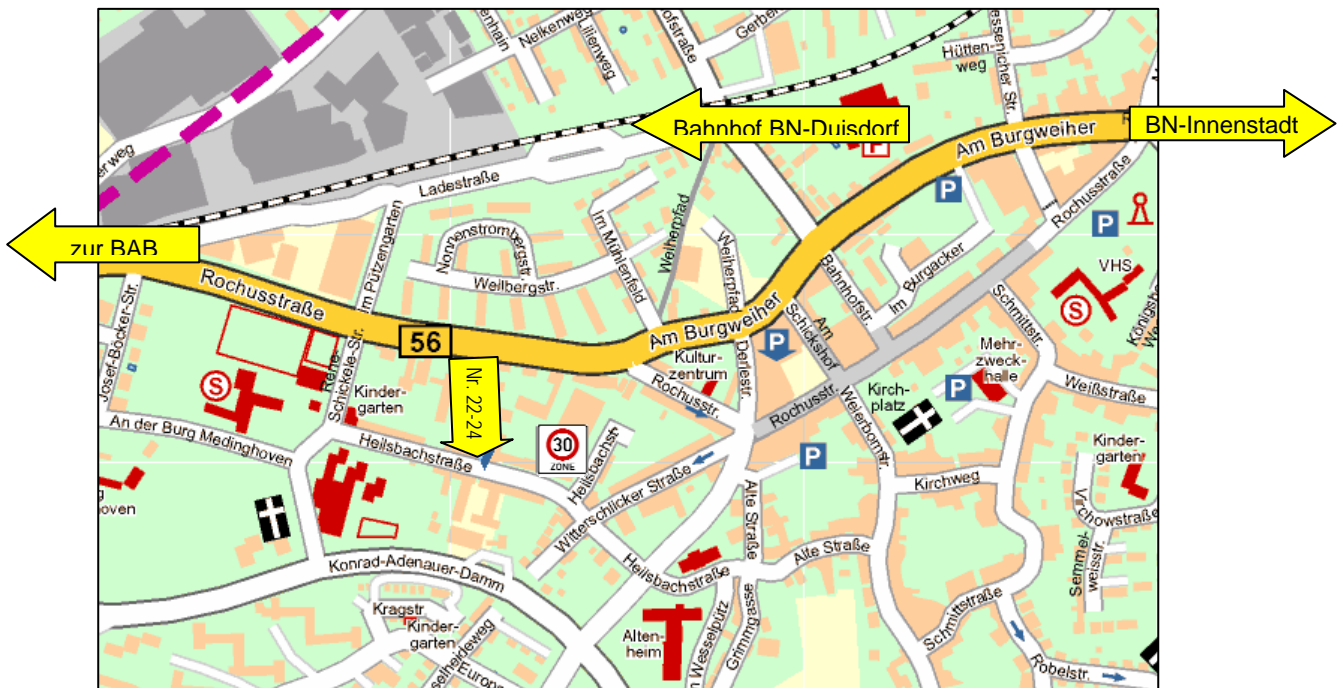

Mit dem PKW aus Richtung Koblenz:

- Folgen Sie der BAB 565 bis zur Ausfahrt Bonn-Hardtberg.
- Dort halten Sie sich in der rechten Spur und fahren geradeaus auf dem „Konrad-Adenauer-Damm“.
- An der 3. Ampel biegen Sie rechts in die „Derlestraße“.
- Dann biegen Sie direkt links in die Heilsbachstraße.

Mit dem PKW aus Richtung Köln:

- Wechseln Sie am Autobahnkreuz (4) Bonn-Nord/6 von der A555 auf die A565 in Richtung „Koblenz, Altenahr, A565, Bonn-Bad Godesberg“.
- Folgen Sie der A565 für ca. 2 Kilometer
- Verlassen Sie die A565 an der Ausfahrt Bonn-Hardtberg.
- Dort halten Sie sich in der rechten Spur und fahren geradeaus auf dem „Konrad-Adenauer-Damm“.
- An der 3. Ampel biegen Sie rechts in die „Derlestraße“.
- Dann biegen Sie direkt links in die Heilsbachstraße.

Mit öffentlichen Verkehrsmitteln (Bus/Bahn):

- Linie 800* Richtung Rheinbach Bahnhof bis „Am Schickshof“ oder „René-Schickele-Str.“
 - Linie 605 Richtung Alfter bis „Am Schickshof“ oder „René-Schickele-Str.“
 - Linie 606 Richtung Malteser Krankenhaus bis „Am Schickshof“ oder „René-Schickele-Str.“
 - Linie 607 Richtung Malteser Krankenhaus bis „Am Schickshof“ oder „René-Schickele-Str.“
- * schnellste Busverbindungen // ZOB = Zentraler Omnibusbahnhof

- RB 23 Richtung Euskirchen bis „Bahnhof Bonn-Duisdorf“ (6 Min.) ab Gleis 5 Hauptbahnhof